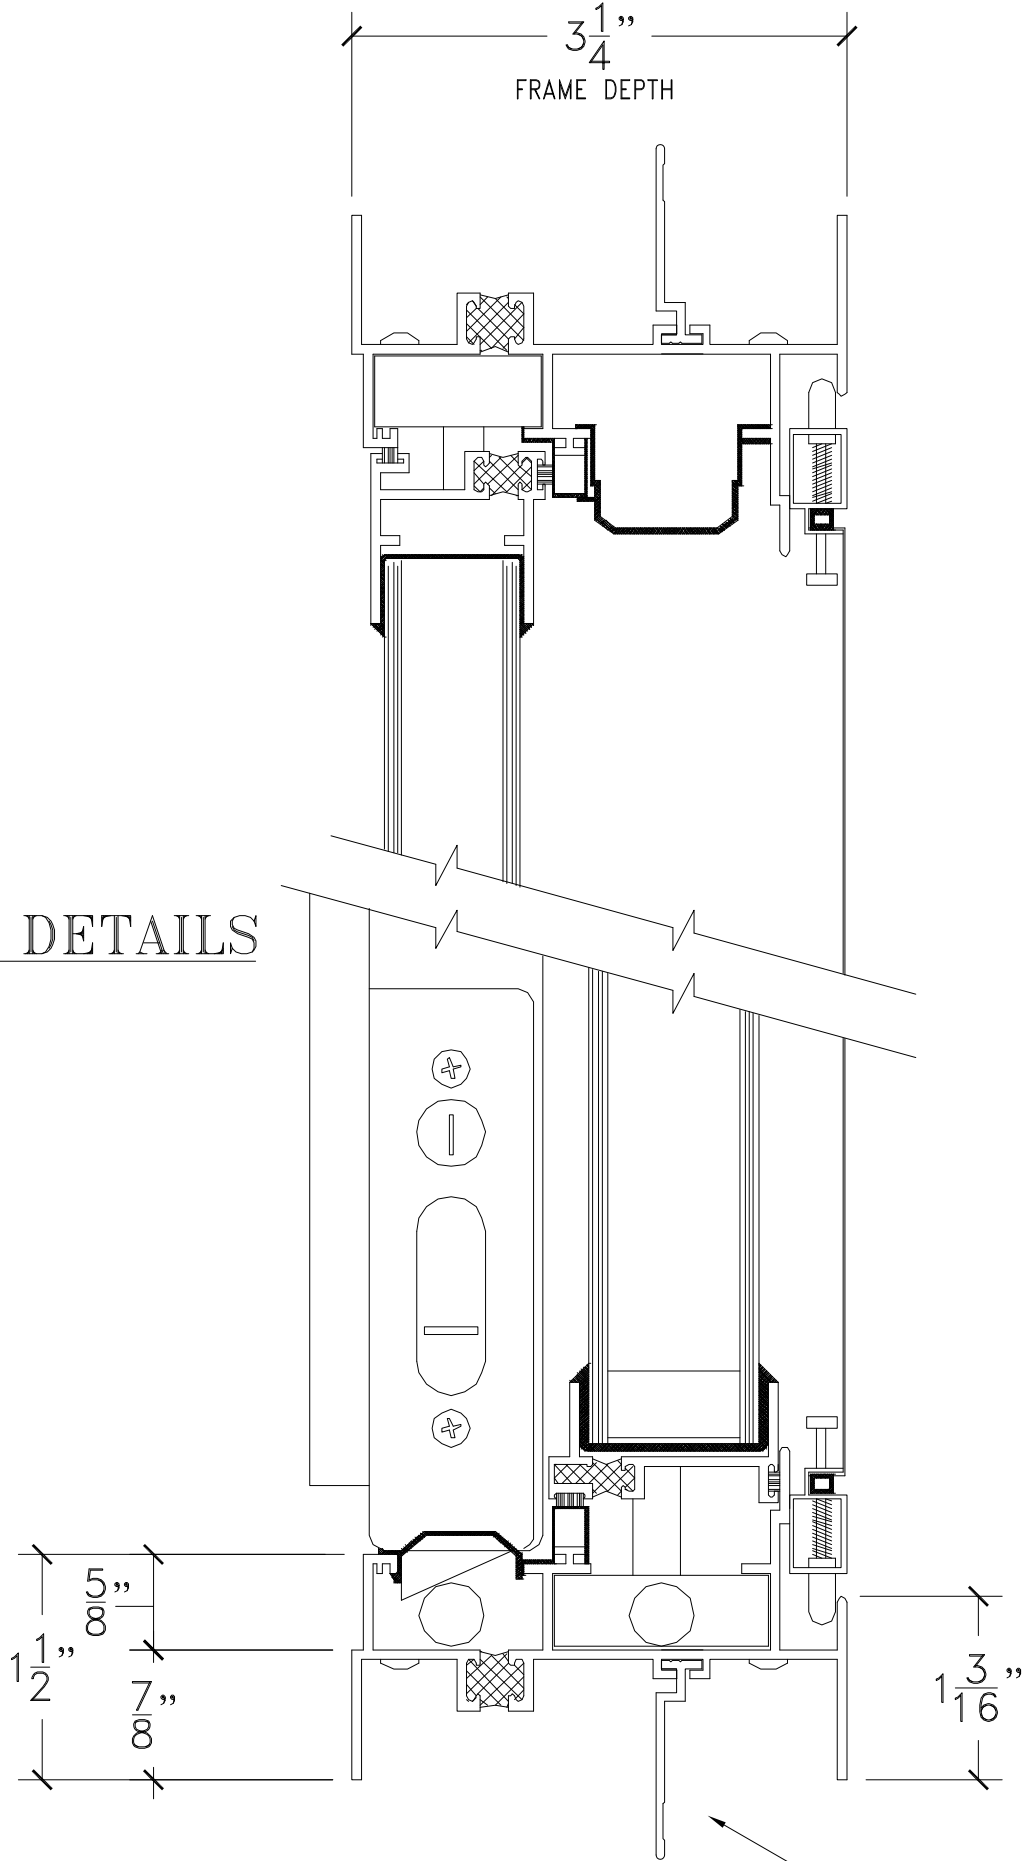

JAMB DETAILS

OPTIONAL NAIL FIN
TYP. TOP AND BOT.

DOUBLE HUNG - TILT
#8426 BRONZE FIN #8427 WHITE FIN #8428 TAN FINISH